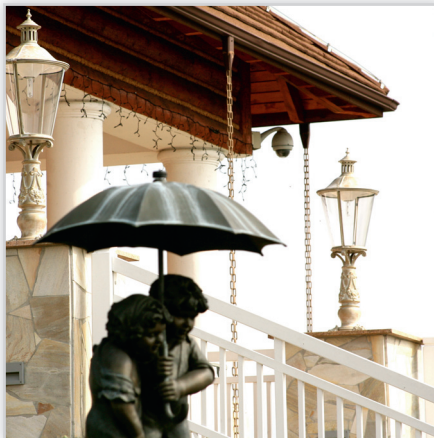

STYLOWE I WSPÓŁCZESNE LATARNIE ULICZNE, ELEMENTY MAŁEJ ARCHITEKTURY

Jesteśmy polskim producentem stylowego i współczesnego oświetlenia zewnętrznego i elementów małej architektury. „Rozświetlamy mroki” to motto, które realizujemy już ponad 20 lat, przyczyniając się do upiększania i poprawiania bezpieczeństwa naszych ulic, parków i ogrodów. Naszym klientom

Oferowane kategorie produktów:

- latarnie współczesne, typ W ● latarnie uliczne „Londyn”, typ G ● latarnie uliczne „Planta”, typ P ● latarnie ogrodowe i parkowe, typ O ● latarnie stylowe XIX wieczne, typ A ● latarnie stylizowane, typ ST ● wysokie latarnie uliczne, typ L ● wysokie latarnie uliczne, typ D ● wysokie latarnie stylowe, typ K ● latarnie stylowe, typ N ● oprawy naścienne, typ NA ● żyrandole ● mała architektura ● altany

A1A/ZG1/1 – stylowy zegar

WS3 – latarnia współczesna

A1A/3xR29/3x06 – stylowa latarnia XIX-wieczna

D6b/2/5 – latarnia wysoka

LA4 – ławka

D9/03 – oprawa ścienna

Altany