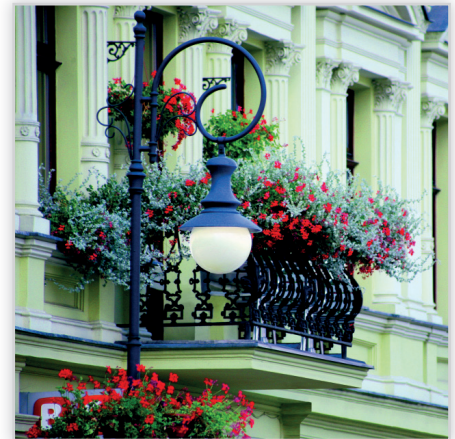

STYLOWE I WSPÓŁCZESNE LATARNIE ULICZNE, ELEMENTY MAŁEJ ARCHITEKTURY

Jesteśmy polskim producentem stylowego i współczesnego oświetlenia zewnętrznego i elementów małej architektury. „Rozświetlamy mroki” to motto, które realizujemy już ponad 20 lat, przyczyniając się do upiększania i poprawiania bezpieczeństwa naszych ulic, parków i ogrodów. Naszym klientom

Oferowane kategorie produktów:

- latarnie współczesne, typ W ● latarnie uliczne „Londyn”, typ G ● latarnie uliczne „Planta”, typ P ● latarnie ogrodowe i parkowe, typ O ● latarnie stylowe XIX wieczne, typ A ● latarnie stylizowane, typ ST ● wysokie latarnie uliczne, typ L ● wysokie latarnie uliczne, typ D ● wysokie latarnie stylowe, typ K ● latarnie stylowe, typ N ● oprawy naścienne, typ NA ● żyrandole ● mała architektura ● altany

A1A/ZG1/1 – stylowy zegar

WS3 – latarnia współczesna

A1A/3xR29/3x06 – stylowa latarnia XIX-wieczna

D6b/2/5 – latarnia wysoka

LA4 – ławka

D9/03 – oprawa ścienna

Altany